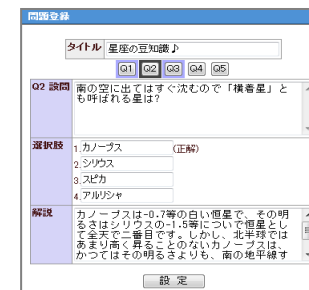

学習塾や大学講義の理解度テストに活用

進学塾で生徒の携帯電話に理解度テスト問題を配信
大学で講義中に問題配信して集中力アップ
アンケート機能がついているので「授業評価」にも活用できます

→ 学習者登録

学習者は指定されたアドレスに空メールを送信します。
すぐに返信メールが届くので、文中の登録画面URLにアクセス。
登録画面に従って必要項目を入力して登録完了。

学習者の登録画面は、導入時にお打合せの上設定させていただきます

→ 問題の作成・配信

パソコンで管理画面を開いて、問題と解説を入力。
学習者のターゲットを絞り込んで、携帯に問題を配信。
予約配信ができます。

→ 回答と結果確認

学習者は、携帯に届いたメールを開いて問題にアクセス。
問題に回答すると、すぐに正誤の結果がわかります。
解説を読んで、理解を深めます。

回答

結果

解説

問題作成画面