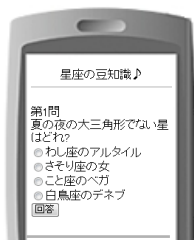

登録デモ

- QRコードを読み取るか
「新規メール」で、jam@mngmng.jp に空メールを送信してください。
- しばらくすると返信メールが届きますので、文中のURLにアクセスして登録してください。
- 登録完了メールが届きますので、文中の問題URLにアクセスして回答してください。

問題に回答

- 学習者登録せずに、回答のデモだけ体験される場合は、左のQRコードを読み取り問題に回答してください。

お問合せやデモのお申込みは下記までご連絡ください。