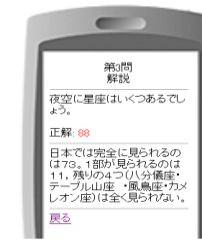

学習塾や大学講義の理解度テストに活用

進学塾で生徒の携帯電話に理解度テスト問題を配信
大学で講義中に問題配信して集中力アップ
アンケート機能がついているので「授業評価」にも活用できます

→ 学習者登録

学習者は指定されたアドレスに空メールを送信します。
すぐに返信メールが届くので、文中の登録画面URLにアクセス。
登録画面に従って必要項目を入力して登録完了。

学習者の登録画面は、導入時にお打合せの上設定させていただきます

→ 問題の作成・配信

パソコンで管理画面を開いて、問題と解説を入力。
学習者のターゲットを絞り込んで、携帯に問題を配信。
予約配信ができます。

→ 回答と結果確認

学習者は、携帯に届いたメールを開いて問題にアクセス。
問題に回答すると、すぐに正誤の結果がわかります。
解説を読んで、理解を深めます。

回答

結果

解説

問題作成画面

問題登録

タイトル 星座の豆知識♪

Q1 Q2 Q3 Q4 Q5

Q1 設問 夏の夜の大三角形でない星はどれ?

選択肢 1. さそり座の女 (正解)
2. 白鳥座のデネブ
3. わし座のアルタイル
4. こと座のベガ

解説 さそり座の女はそもそも星ではない。

設定

問題を入力します

選択肢を入力します

解説を入力します

問題は5問
※増やせます

4択です
※増やせます

問題登録

タイトル 星座の豆知識♪

Q1 Q2 Q3 Q4 Q5

Q2 設問 南の空に出てはすぐ沈むので「横着星」とも呼ばれる星は?