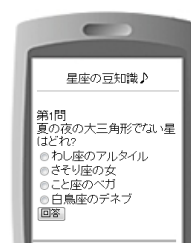

社員教育に活用

集合研修の代わりに携帯学習でコスト削減
(※医薬品や携帯ショップなどあらゆる業界の営業販売職やスタッフ教育に活用されています)
全国の営業所のスタッフの携帯に一斉に問題を配信
(※集合研修の補完機能)
継続的フォローアップ教育で、知識の定着率向上
(※携帯にメールで問題が届くので、継続に必要な強制力が働きます)

検定・資格試験に活用

資格試験や検定試験の練習問題を配信
ご当地検定やイベントクイズにも活用
イベント会場でのクイズは結果が即時にわかり盛り上がります

学習塾や大学講義の理解度テストに活用

進学塾で生徒の携帯電話に理解度テスト問題を配信
大学で講義中に問題配信して集中力アップ
アンケート機能がついているので「授業評価」にも活用できます

→ 学習者登録

学習者は指定されたアドレスに空メールを送信します。
すぐに返信メールが届くので、文中の登録画面URLにアクセス。
登録画面に従って必要項目を入力して登録完了。

学習者の登録画面は、導入時にお打合せの上設定させていただきます

→ 問題の作成・配信

パソコンで管理画面を開いて、問題と解説を入力。
学習者のターゲットを絞り込んで、携帯に問題を配信。
予約配信ができます。

→ 回答と結果確認

学習者は、携帯に届いたメールを開いて問題にアクセス。
問題に回答すると、すぐに正誤の結果がわかります。
解説を読んで、理解を深めます。

回答

結果

解説

問題作成画面